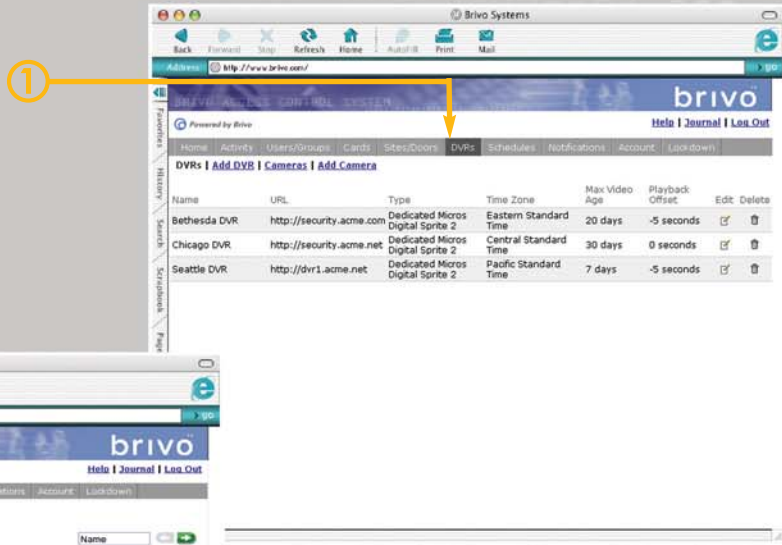

Système de contrôle d'accès (ACS) électronique de Brivo®
Intégration enregistreur vidéo
numérique/télévision en circuit fermé
Caractéristiques et fonctionnalités

1. Gestion d'enregistreurs vidéo numériques et de caméras.
Les administrateurs peuvent facilement ajouter et supprimer des enregistreurs vidéo numériques et des caméras en ligne.