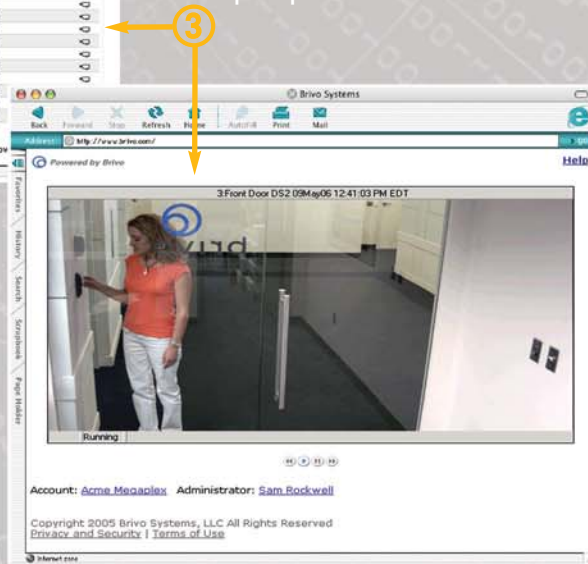

econtrol

Online Access Control™

Système de contrôle d'accès (ACS) électronique de Brivo®

Intégration enregistreur vidéo numérique/télévision en circuit fermé

Caractéristiques et fonctionnalités

Intégrez la vidéo dans votre système de contrôle d'accès électronique en ligne Brivo®

Il suffit de saisir les informations IP de l'enregistreur vidéo numérique, puis de corréliser les emplacements des caméras aux lecteurs et autres dispositifs d'entrée pour pouvoir lire les extraits vidéo enregistrés de tous les événements du journal d'activité. La solution Brivo fournit des liaisons automatiques qui permettent de voir la vidéo des caméras dans votre compte en temps réel. Étant donné qu'aucune connexion physique n'est nécessaire entre le panneau de commande et l'équipement vidéo, vous pouvez aisément ajouter, à tout moment, un enregistreur vidéo numérique et des caméras à votre compte.

La puissance de deux systèmes réunie en un seul, avec la facilité et la polyvalence du système de contrôle d'accès électronique en ligne Brivo®.

www.brivo.com 1-866-692-7486

Système de contrôle d'accès (ACS) électronique de Brivo®
Intégration enregistreur vidéo
numérique/télévision en circuit fermé
Caractéristiques et fonctionnalités

1. Gestion d'enregistreurs vidéo numériques et de caméras.
Les administrateurs peuvent facilement ajouter et supprimer des enregistreurs vidéo numériques et des caméras en ligne.

2. Examen des journaux d'activité.
Accès instantané à l'historique par utilisateur, par installation et même par porte individuelle.