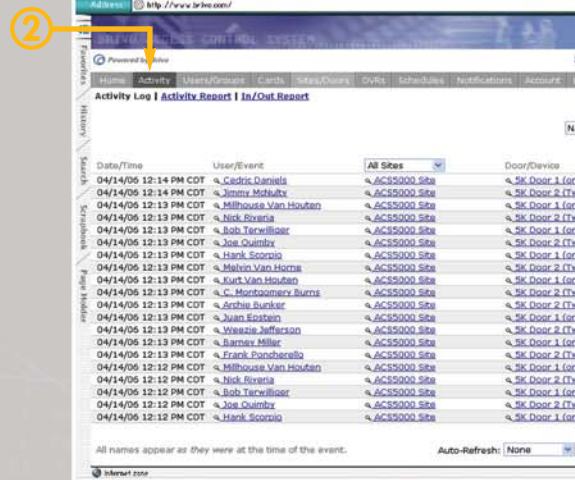

Système de contrôle d'accès (ACS) électronique de Brivo®
Intégration enregistreur vidéo
numérique/télévision en circuit fermé
Caractéristiques et fonctionnalités

1. Gestion d'enregistreurs vidéo numériques et de caméras.
Les administrateurs peuvent facilement ajouter et supprimer des enregistreurs vidéo numériques et des caméras en ligne.