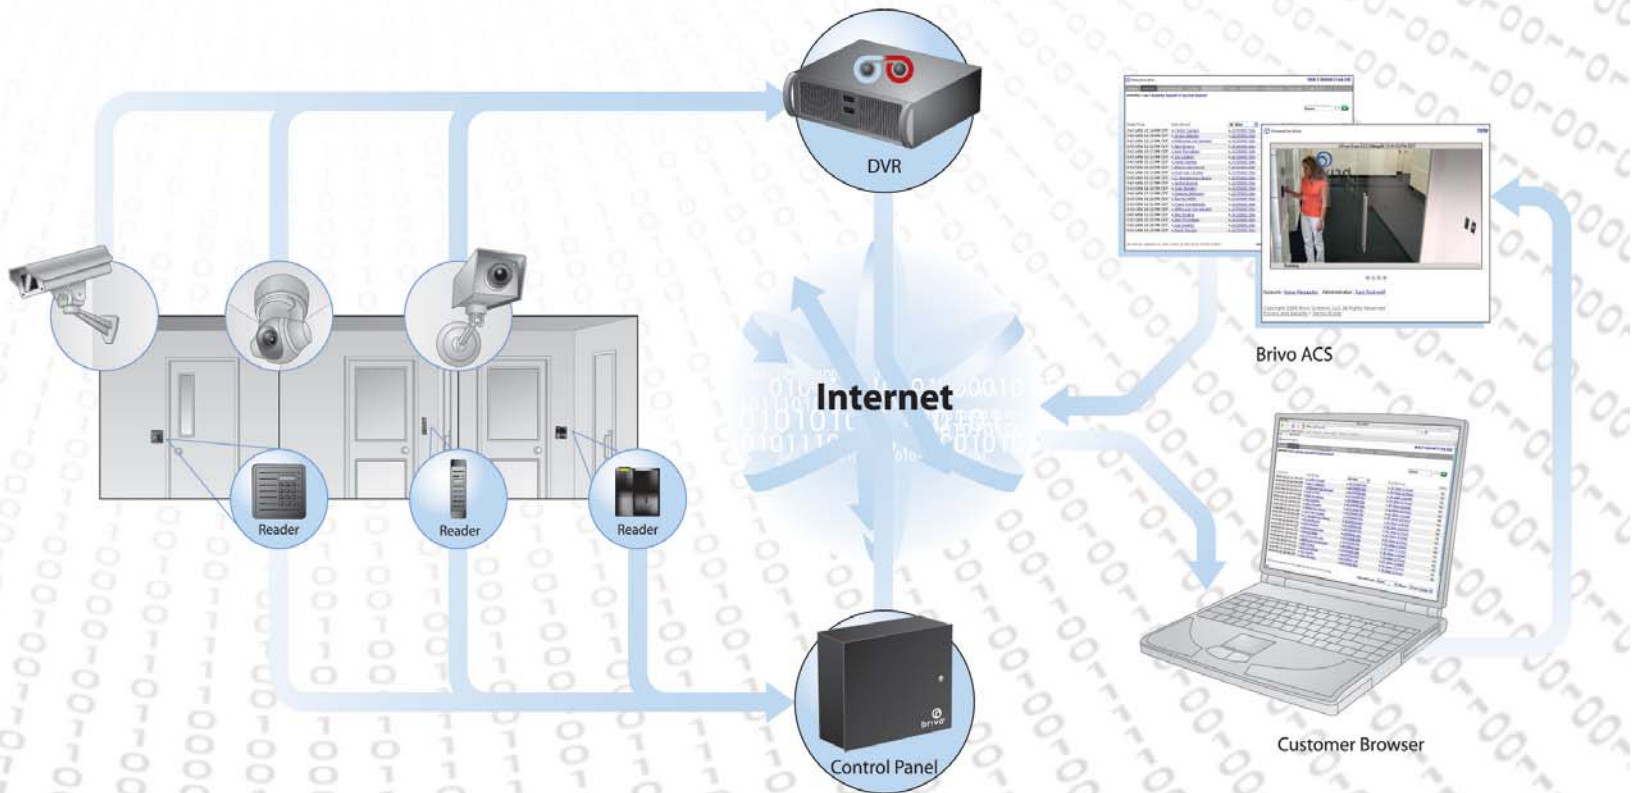

econtrol

Online Access Control™

Système de contrôle d'accès (ACS) électronique de Brivo®

Intégration enregistreur vidéo numérique/télévision en circuit fermé

Caractéristiques et fonctionnalités

Intégrez la vidéo dans votre système de contrôle d'accès électronique en ligne Brivo®

Il suffit de saisir les informations IP de l'enregistreur vidéo numérique, puis de corréliser les emplacements des caméras aux lecteurs et autres dispositifs d'entrée pour pouvoir lire les extraits vidéo enregistrés de tous les événements du journal d'activité. La solution Brivo fournit des liaisons automatiques qui permettent de voir la vidéo des caméras dans votre compte en temps réel. Étant donné qu'aucune connexion physique n'est nécessaire entre le panneau de commande et l'équipement vidéo, vous pouvez aisément ajouter, à tout moment, un enregistreur vidéo numérique et des caméras à votre compte.

La puissance de deux systèmes réunie en un seul, avec la facilité et la polyvalence du système de contrôle d'accès électronique en ligne Brivo®.

www.brivo.com 1-866-692-7486

Système de contrôle d'accès (ACS) électronique de Brivo®
Intégration enregistreur vidéo
numérique/télévision en circuit fermé
Caractéristiques et fonctionnalités

1. Gestion d'enregistreurs vidéo numériques et de caméras.
Les administrateurs peuvent facilement ajouter et supprimer des enregistreurs vidéo numériques et des caméras en ligne.

2. Examen des journaux d'activité.
Accès instantané à l'historique par utilisateur, par installation et même par porte individuelle.